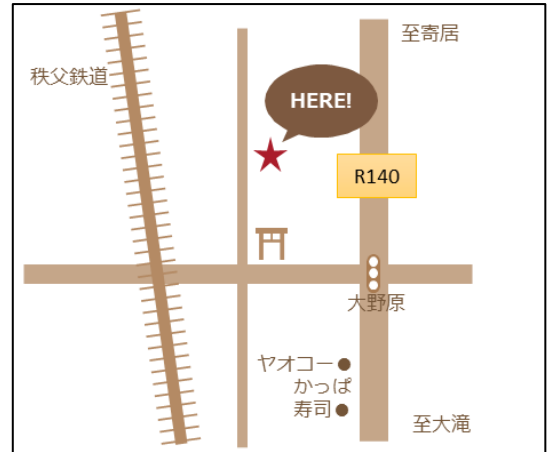

5:さいとう不動産

会社名	さいとう不動産
住所	〒368-0005 秩父市大野原745
電話	0494-23-2943
mail	
HP	
取扱物件	<input type="checkbox"/> 賃貸 <input checked="" type="checkbox"/> 売買 <input type="checkbox"/> 新築 <input type="checkbox"/> 中古住宅
得意な地域	■秩父市（補足:大野原） <input type="checkbox"/> 秩父郡（ <input type="checkbox"/> 横瀬町 <input type="checkbox"/> 小鹿野町 <input type="checkbox"/> 皆野町 <input type="checkbox"/> 長瀬町）
お客様へ	