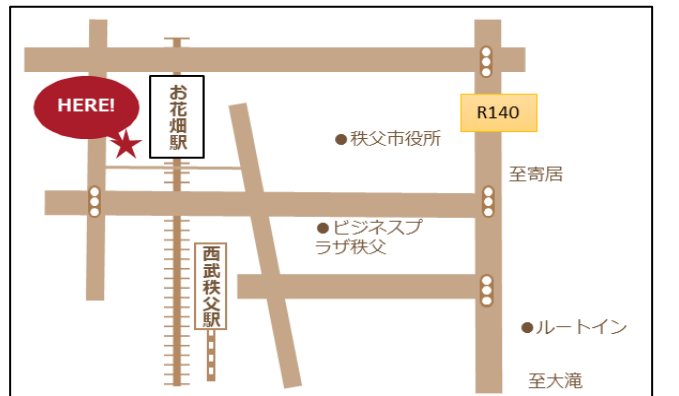

会社名	株式会社 FP資産設計事務所		
住所	〒368-0042 秩父市東町21-13		
電話	0494-26-7886		
mail	tomita@fp-sisan.com/		
HP	http://fp-sisan.com/		地域総合ワンストップ相談
取扱物件	☐ 賃貸 ☒ 売買 ☐ 新築 ☒ 中古住宅		
得意な地域	☒ 秩父市 ☒ 秩父郡 (☐ 横瀬町 ☐ 小鹿野町 ☐ 皆野町 ☐ 長瀬町)		
お客様へ	空家・空地で困っている人と、空家・空地を必要とする人をマッチング。当社も空家をリフォームし、内部を古民家風にしました。不動産のことは勿論、移住にとって大切なお金・ライフプランなど幅広く対応いたします。