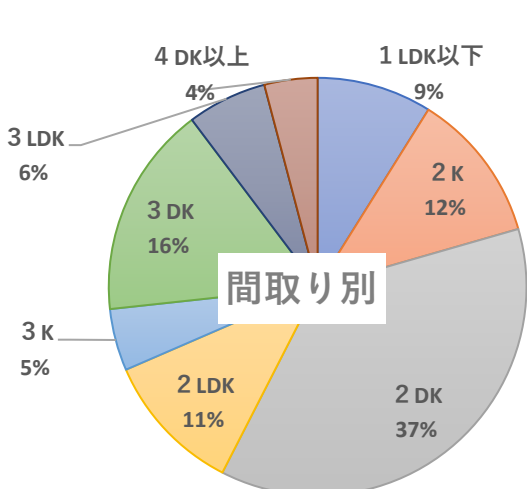

秩父暮らしのお手伝い

秩父地域の不動産業者紹介

このリストは、埼玉県宅地建物取引業協会秩父支部と全日本不動産協会埼玉県県央東支部に掲載を希望される業者を募り、承諾していただいた業者のみを掲載しています。

※事業所名はNo.1-No.22は50音順です。

秩父市移住ロゴ

「暮らす、秩父」あなたのライフスタイルを描いてみませんか。

2020年6月(改定V.2)

秩父市移住相談センター 制作

〒368-0046 秩父市宮側町1-7 秩父地場産センター4階

TEL : 0494 - 26 - 7946

2020年6月更新

秩父市の大きさ (秩父市役所起点)

A=半径1km B=半径2km C=半径3km D=半径3km以上

秩父市の賃貸物件のイメージ

家賃相場は諸条件によって異なり、一概にいくらとは説明できません。
 下記は2020年5月時点の物件数146のデータ分析です。参考例として記載します。

< 秩父市の平均的物件イメージ >

- ① 建物の種類：アパートが全体の78%を占める(2階建てが主流)
- ② 家賃分布：4万～6万が全体の74%を占める。
- ③ 物件の広さ：40㎡前後が中心。
- ④ 間取り：2DK/3DKがメインの間取り。LDKタイプは少ない。
- ⑤ ㎡単価：秩父市の平均的㎡単価は1100円前後。(東京都心3000～4000円)

◆想定イメージ：家賃5万円・間取2DK・40㎡(㎡単価1100円)◆

掲載不動産会社リスト