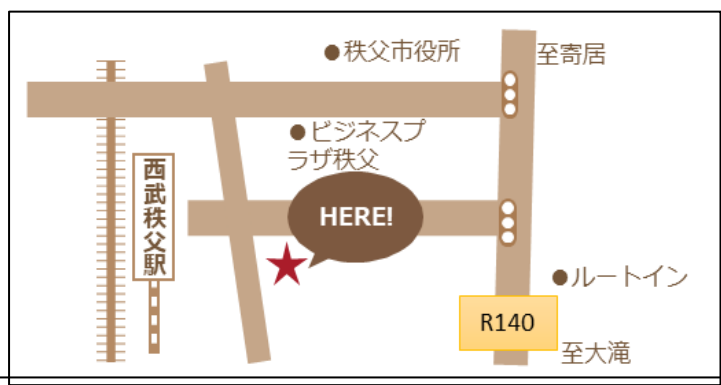

会社名	三原産業株式会社
住所	〒368-0033 秩父市野坂町1-20-32
電話	0494-24-5111 (06) 0120-155-111)
mail	kanken3762@yahoo.co.jp
HP	http://www.mihara-chichibu.co.jp/ :三原産業株
取扱物件	■賃貸 ■売買 □新築 ■中古住宅
得意な地域	■秩父市 (西武線「西武秩父駅」～秩父鉄道「秩父駅」周辺) □秩父郡 (□横瀬町 □小鹿野町 □皆野町 □長瀬町)
お客様へ	昭和48年からの不動産部開設による経験から幅広くお客様の不動産に対するご相談をお受けいたします。またご所有の不動産資産の運用相談等も親身にお受けします。地元の会計事務所・司法書士事務所・家屋調査事務所の紹介もいたします。