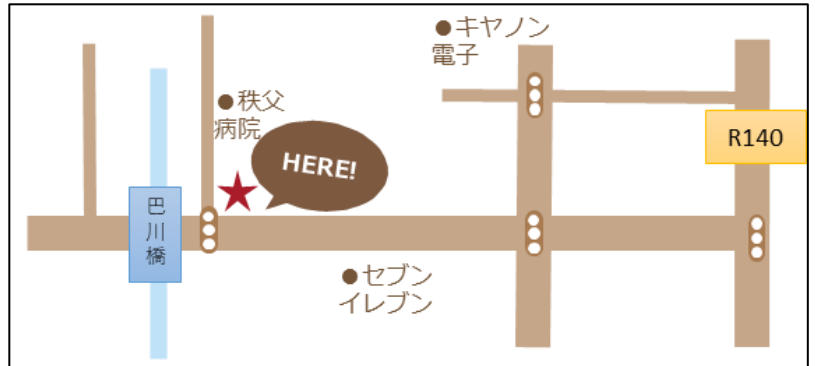

13:株式会社 丸晃住販

会社名	株式会社 丸晃住販
住所	〒369-1871 秩父市下影森2078-3
電話	0494-23-1515
mail	info@marukou-jyuhan.co.jp
HP	http://www.marukou-jyuhan.co.jp/ :丸晃住販
取扱物件	■賃貸 ■売買 ■新築 ■中古住宅 ■その他（分譲・資産運用）
得意な地域	■秩父市 ■秩父郡（ <input type="checkbox"/> 横瀬町 <input type="checkbox"/> 小鹿野町 <input type="checkbox"/> 皆野町 <input type="checkbox"/> 長瀬町）
お客様へ	創業以来地域の皆様にご愛顧いただき、この街の暮らしづくりのお手伝いをさせていただいています。豊富な物件データとネットワークと真心を込めたサービスでお客様の多様なニーズにお応えします。相談・査定無料、秘密厳守、メンテナンスや修繕計画等のアフターサービスも充実しております。