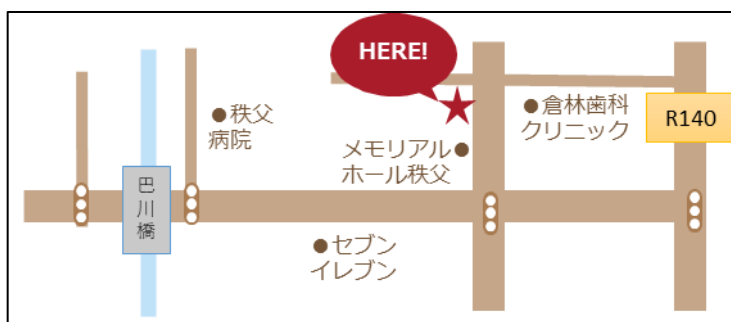

会社名	株式会社 住幸プランニング	
住所	〒369-1872 秩父市上影森825-8	
電話	0494-22-4090	
mail	info@jyukoh-p.jp	
HP.1	http://www.jyukoh-p.jp/	: (株)住幸プランニング
HP.2	http://chichibu-sumuie.net/	: ちちぶ住む家バンク
取扱物件	☐ 賃貸 ☒ 売買 ☒ 新築 ☒ 中古住宅 ☒ その他 (投資物件・田舎暮らし物件)	
得意な地域	☒ 秩父市 ☒ 秩父郡 (☐ 横瀬町 ☐ 小鹿野町 ☐ 皆野町 ☐ 長瀬町)	
お客様へ	弊社は平成9年創業し不動産業を地元密着型として営業しています。不動産売買だけでなく、司法書士、不動産鑑定士、土地家屋調査士、弁護士、税理士、行政書士等の不動産に関わるエキスパートと連携し、オールラウンドの不動産コンサルタントを行っております。