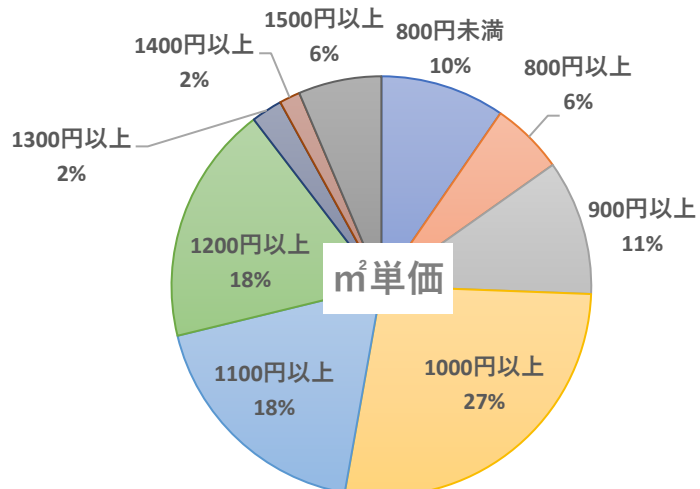

秩父暮らしのお手伝い

秩父地域の不動産業者紹介

このリストは、埼玉県宅地建物取引業協会秩父支部と全日本不動産協会埼玉県県央東支部に掲載を希望される業者を募り、承諾していただいた業者のみを掲載しています。

※事業所名はNo.1-No.22は50音順です。

秩父市移住ロゴ

「暮らす、秩父」あなたのライフスタイルを描いてみませんか。

2020年6月(改定V.2)

秩父市移住相談センター 制作

〒368-0046 秩父市宮側町1-7 秩父地場産センター4階

TEL : 0494 - 26 - 7946

2020年6月更新

秩父市の大きさ (秩父市役所起点)

A=半径1km B=半径2km C=半径3km D=半径3km以上

秩父市の賃貸物件のイメージ

家賃相場は諸条件によって異なり、一概にいくらとは説明できません。
 下記は2020年5月時点の物件数146のデータ分析です。参考例として記載します。

< 秩父市の平均的物件イメージ >

- ① 建物の種類：アパートが全体の78%を占める(2階建てが主流)
- ② 家賃分布：4万～6万が全体の74%を占める。
- ③ 物件の広さ：40㎡前後が中心。
- ④ 間取り：2DK/3DKがメインの間取り。LDKタイプは少ない。
- ⑤ ㎡単価：秩父市の平均的㎡単価は1100円前後。(東京都心3000～4000円)

◆想定イメージ：家賃5万円・間取2DK・40㎡(㎡単価1100円)◆

掲載不動産会社リスト