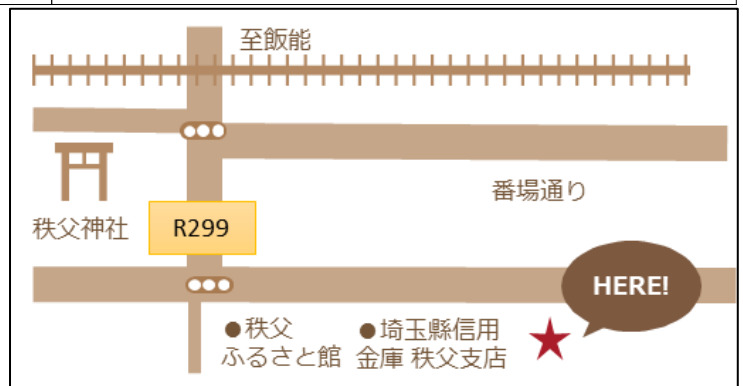

会社名	株式会社 依田商店	
住所	〒368-0044 秩父市本町3-5	
電話	0494-22-0707	
mail	yo-head707@pure.ocn.ne.jp	
HP		
取扱物件	☒ 賃貸 ☒ 売買 ☐ 新築 ☐ 中古住宅 ☒ その他 (空き家の活用提案)	
得意な地域	☒ 秩父市 ☒ 秩父郡 (☐ 横瀬町 ☐ 小鹿野町 ☐ 皆野町 ☐ 長瀬町)	
お客様へ	ちちぶ空き家バンク発足時から、埼玉県空き家管理サービス事業者登録制度の発足時から『ちかいなか秩父Life Style』の提案を行っています。ちちぶ地域に居を移される、ちちぶ地域に行ったり来たり住まわれる、そんな希望のお客様を応援しています。