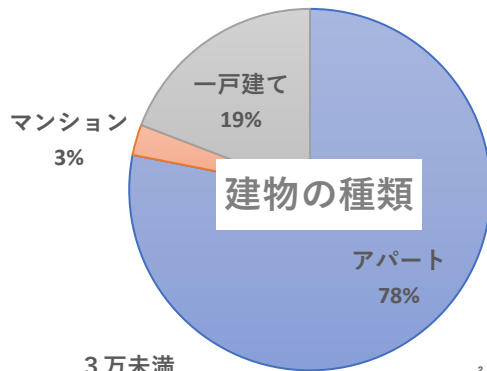

秩父暮らしのお手伝い

秩父地域の不動産業者紹介

このリストは、埼玉県宅地建物取引業協会秩父支部と全日本不動産協会埼玉県県央東支部に掲載を希望される業者を募り、承諾していただいた業者のみを掲載しています。

※事業所名はNo.1-No.22は50音順です。

秩父市移住ロゴ

「暮らす、秩父」あなたのライフスタイルを描いてみませんか。

2020年6月(改定V.2)

秩父市移住相談センター 制作

〒368-0046 秩父市宮側町1-7 秩父地場産センター4階

TEL : 0494 - 26 - 7946

2020年6月更新

秩父市の大きさ (秩父市役所起点)

A=半径1km B=半径2km C=半径3km D=半径3km以上

秩父市の賃貸物件のイメージ

家賃相場は諸条件によって異なり、一概にいくらとは説明できません。
 下記は2020年5月時点の物件数146のデータ分析です。参考例として記載します。

< 秩父市の平均的物件イメージ >

- ① 建物の種類：アパートが全体の78%を占める(2階建てが主流)
- ② 家賃分布：4万～6万が全体の74%を占める。
- ③ 物件の広さ：40㎡前後が中心。
- ④ 間取り：2DK/3DKがメインの間取り。LDKタイプは少ない。
- ⑤ ㎡単価：秩父市の平均的㎡単価は1100円前後。(東京都心3000～4000円)

◆想定イメージ：家賃5万円・間取2DK・40㎡(㎡単価1100円)◆

掲載不動産会社リスト