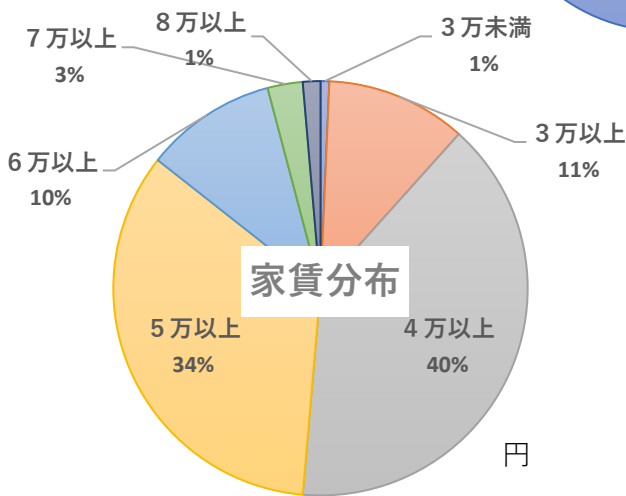

秩父暮らしのお手伝い

秩父地域の不動産業者紹介

このリストは、埼玉県宅地建物取引業協会秩父支部と全日本不動産協会埼玉県県央東支部に掲載を希望される業者を募り、承諾していただいた業者のみを掲載しています。

※事業所名はNo.1-No.22は50音順です。

秩父市移住ロゴ

「暮らす、秩父」あなたのライフスタイルを描いてみませんか。

2020年6月(改定V.2)

秩父市移住相談センター 制作

〒368-0046 秩父市宮側町1-7 秩父地場産センター4階

TEL : 0494 - 26 - 7946

2020年6月更新

秩父市の大きさ (秩父市役所起点)

A=半径1km B=半径2km C=半径3km D=半径3km以上

秩父市の賃貸物件のイメージ

家賃相場は諸条件によって異なり、一概にいくらとは説明できません。
 下記は2020年5月時点の物件数146のデータ分析です。参考例として記載します。

< 秩父市の平均的物件イメージ >

- ① 建物の種類：アパートが全体の78%を占める(2階建てが主流)
- ② 家賃分布：4万～6万が全体の74%を占める。
- ③ 物件の広さ：40㎡前後が中心。
- ④ 間取り：2DK/3DKがメインの間取り。LDKタイプは少ない。
- ⑤ ㎡単価：秩父市の平均的㎡単価は1100円前後。(東京都心3000～4000円)

◆想定イメージ：家賃5万円・間取2DK・40㎡(㎡単価1100円)◆

掲載不動産会社リスト