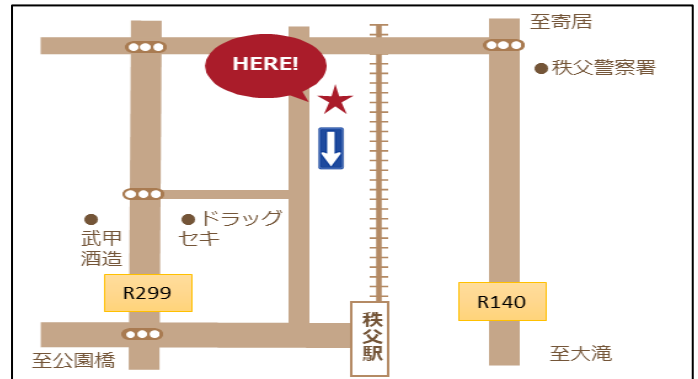

会社名	有限会社 吉屋不動産	
住所	〒368-0024 秩父市上宮地町10-6	
電話	0494-24-9191	
mail	info@yoshiya919.com	
HP	http://yoshiya919.com/	:吉屋不動産
取扱物件	☒ 賃貸 ☒ 売買 ☐ 新築 ☐ 中古住宅	
得意な地域	☒ 秩父市 ☐ 秩父郡 (☐ 横瀬町 ☐ 小鹿野町 ☐ 皆野町 ☐ 長瀬町)	
お客様へ	お客様のニーズに合った物件探しのお手伝いをさせていただきますのでよろしくお願いいたします。