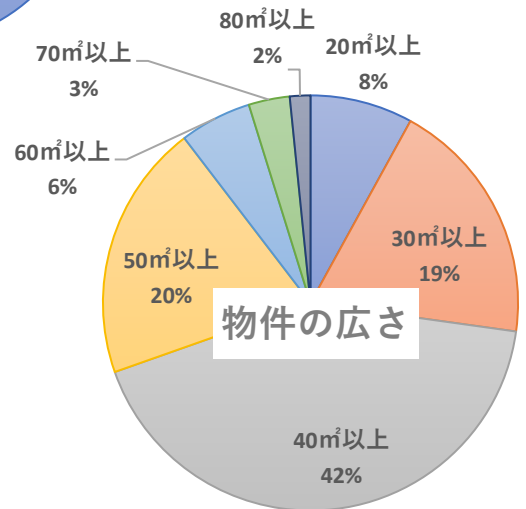

〒368-0046 秩父市宮側町1-7 秩父地場産センター4階

TEL : 0494 - 26 - 7946

2020年6月更新

秩父市の大きさ (秩父市役所起点)

A=半径1km B=半径2km C=半径3km D=半径3km以上

秩父市の賃貸物件のイメージ

家賃相場は諸条件によって異なり、一概にいくらとは説明できません。
 下記は2020年5月時点の物件数146のデータ分析です。参考例として記載します。

< 秩父市の平均的物件イメージ >

- ① 建物の種類：アパートが全体の78%を占める(2階建てが主流)
- ② 家賃分布：4万～6万が全体の74%を占める。
- ③ 物件の広さ：40㎡前後が中心。
- ④ 間取り：2DK/3DKがメインの間取り。LDKタイプは少ない。
- ⑤ ㎡単価：秩父市の平均的㎡単価は1100円前後。(東京都心3000～4000円)

◆想定イメージ：家賃5万円・間取2DK・40㎡(㎡単価1100円)◆

掲載不動産会社リスト