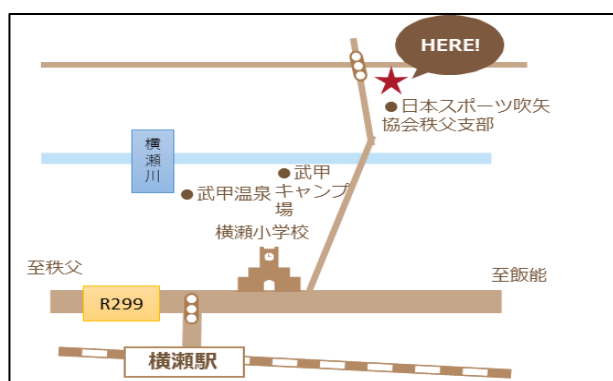

会社名	AKホーム 株式会社
住所	〒368-0072 秩父郡横瀬町横瀬6479-7
電話	0494-26-6355
mail	
HP	
取扱物件	☐賃貸 ☒売買 ☐新築 ☐中古住宅
得意な地域	☒秩父市 ☒秩父郡 (☐横瀬町 ☐小鹿野町 ☐皆野町 ☐長瀬町)
お客様へ	地元密着営業ですので、物件探しに有利です。 地域に根差しておりますので、秩父の物件はもちろんお店の情報や治安などもご相談ください。